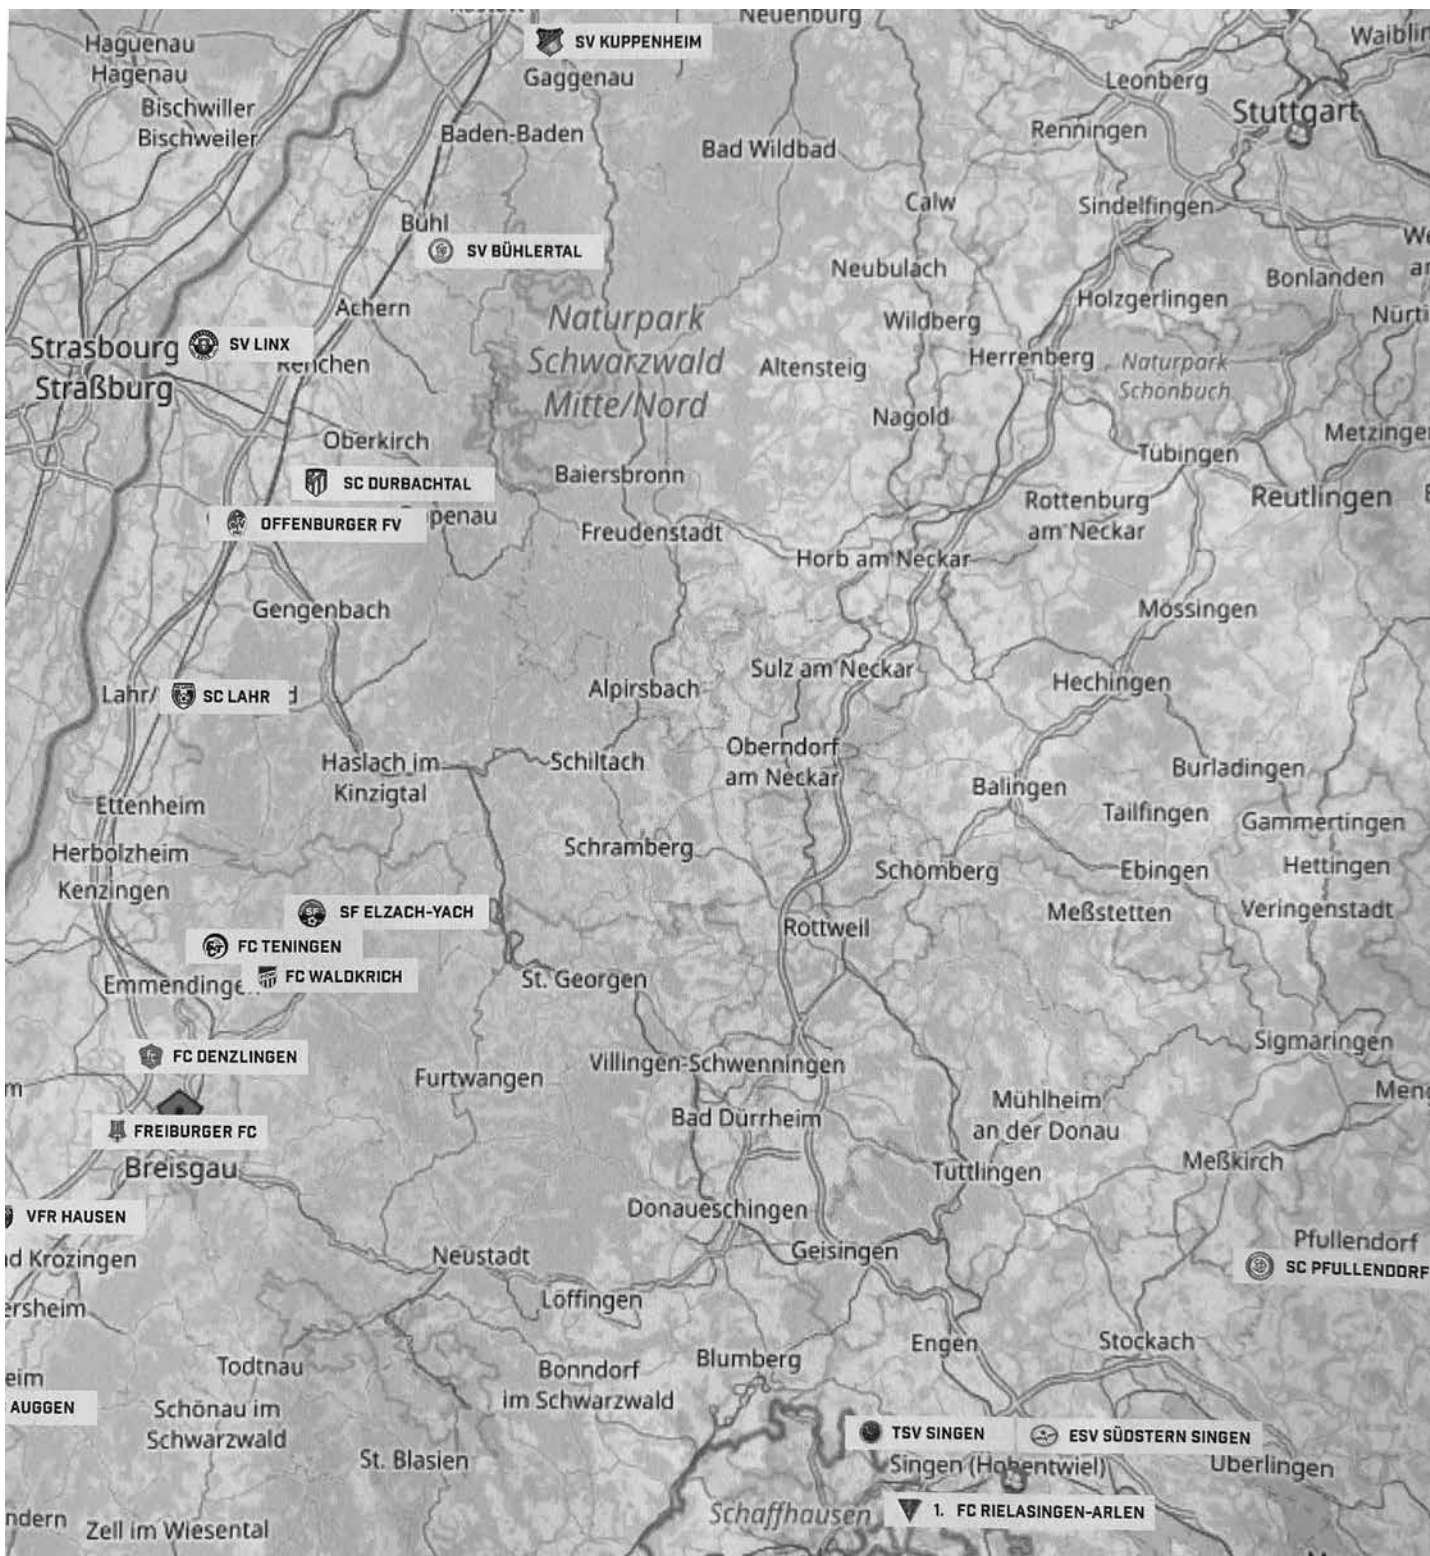

Weite Wege für die Erste zu den Auswärtsspielen – Hier ein Überblick

Besuchen Sie uns auch im Internet unter:
www.sf-elzach-yach.de